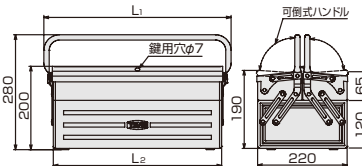

V型3段式

BX430

ツールケース

TOOL CASE (METAL)

製品番号	形式	寸法(mm)		梱包入数 (通常)	質量 (kg)	メーカー希望 小売価格
		L1	L2			
BX420S	V型2段式	396	350	1	3.8	¥11,700
BX420	V型2段式	456	410	1	4.2	¥13,490
BX430	V型3段式	456	410	1	4.2	¥17,840

- ダンボール寸法 (BX420S) : w400 × d240 × h230mm
- ダンボール寸法 (BX420) : w460 × d240 × h230mm
- ダンボール寸法 (BX430) : w460 × d240 × h230mm
- 仕切り板 各12枚 (BX430は上段用:12 中段用:12)

■BX420S, BX420寸法図

■BX430寸法図

～製品に関するお問い合わせ～

営業企画部

E-MAIL ko-eigyo@tonetool.co.jp
URL <http://www.tonetool.co.jp>
〒586-0026 大阪府河内長野市寿町6番25号
TEL:0721-56-1850 FAX:0721-56-1851

本社・大阪営業所 〒556-0017 大阪市浪速区湊町2丁目1番57号
TEL:06-6649-5982 FAX:06-6649-5983