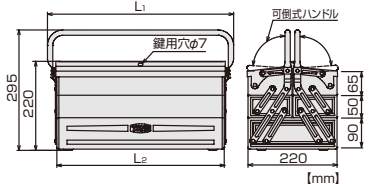

V型3段式

BX430

ツールケース

TOOL CASE (METAL)

製品番号	形式	寸法(mm)		梱包入数 (通常)	質量 (kg)	メーカー希望 小売価格
		L1	L2			
BX420S	V型2段式	396	350	1	3.8	¥11,700
BX420	V型2段式	456	410	1	4.2	¥13,490
BX430	V型3段式	456	410	1	4.2	¥17,840

- ダンボール寸法 (BX420S) : w400 × d240 × h230mm
- ダンボール寸法 (BX420) : w460 × d240 × h230mm
- ダンボール寸法 (BX430) : w460 × d240 × h230mm
- 仕切り板 各12枚 (BX430は上段用:12 中段用:12)

■BX420S, BX420寸法図

■BX430寸法図

～製品に関するお問い合わせ～

営業企画部

E-MAIL ko-eigyo@tonetool.co.jp
URL <http://www.tonetool.co.jp>
〒586-0026 大阪府河内長野市寿町6番25号
TEL:0721-56-1850 FAX:0721-56-1851

本社・大阪営業所 〒556-0017 大阪市浪速区湊町2丁目1番57号
TEL:06-6649-5982 FAX:06-6649-5983