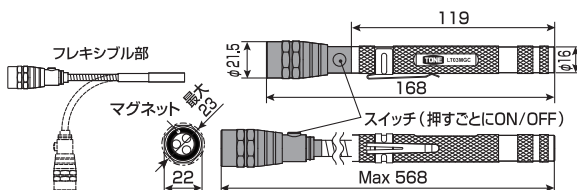

マグネット
保持力2.5kg

マグネット追加 ▲▲

▲▲ ライト部側面がクリア構造で
広範囲を照らす

底部のマグネット
で金属面に
取付け可能

先端部
フレキシブル

伸縮自在:182~574mm

- 伸縮&先端フレキシブルだから伸縮自在(伸縮長:182~574mm)で曲げて使用も可能
- 保持力2.5kgの先端マグネットが確実にピックアップ
- マグネット付で金属面に取付け可能
- ライト部側面がクリア構造で広範囲を照らすことが可能
- LEDライトとして使用でき暗い場所でも視認性が抜群
- 携帯に便利なクリップ付

LEDライト (マグネットキャッチ機能付) 電池式

製品番号	使用電池	光源	LED照度	LED寿命	マグネット保持力	本体質量 (g)	メーカー希望小売価格
LT04MGC	LR44×4個	白色LED3個	800ルクス (0.5m)	50,000時間	2.5kg以下	100 (電池含む)	¥3,400

ピックアップ機能付きLEDライトのスタンダードタイプ

先端マグネット仕様

マグネット
保持力2.5kg

先端部
フレキシブル

伸縮自在:168~568mm

- 伸縮&先端フレキシブルだから伸縮自在(伸縮長:168~568mm)で曲げて使用も可能
- 保持力2.5kgの先端マグネットが確実にピックアップ
- LEDライトとして使用でき暗い場所でも視認性が抜群
- 携帯に便利なクリップ付

LEDライト (マグネットキャッチ機能付) 電池式

製品番号	使用電池	光源	LED照度	LED寿命	マグネット保持力	本体質量 (g)	メーカー希望小売価格
LT03MGC	LR44×4個	白色LED3個	800ルクス (0.5m)	50,000時間	2.5kg以下	95 (電池含む)	¥2,900