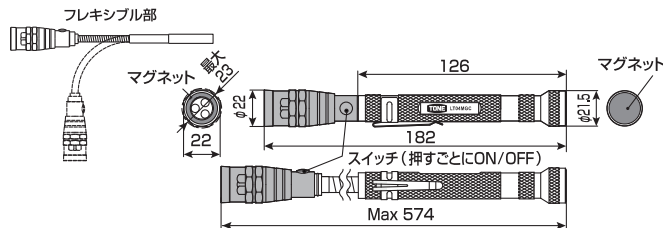

LT04MGC 電池式

伸縮長: 182~574mm

ポイント①
クリア構造で
広範囲に照らす

伸縮自在で暗所作業を明るく照らすピックアップ機能付きLEDライト!!

底部のマグネットやクリア構造を追加したピックアップ機能付きLEDライトの高機能タイプ

NEW

ライト部側面クリア構造

両端マグネット仕様

マグネット
保持力2.5kg

マグネット追加 ▲▲

▲▲ ライト部側面がクリア構造で
広範囲を照らす

底部のマグネット
で金属面に
取付け可能

先端部
フレキシブル

伸縮自在:182~574mm

- 伸縮&先端フレキシブルだから伸縮自在(伸縮長:182~574mm)で曲げて使用も可能
- 保持力2.5kgの先端マグネットが確実にピックアップ
- マグネット付で金属面に取付け可能
- ライト部側面がクリア構造で広範囲を照らすことが可能
- LEDライトとして使用でき暗い場所でも視認性が抜群
- 携帯に便利なクリップ付