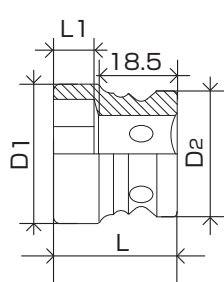

インパクト用ショートソケット

NEW 狭い箇所や奥まった箇所での作業に!!
極短ソケットが新発売

17mm

19mm

21mm

全長が短い!!

差込角
12.7 mm
1/2"
6角

4NV-17SS

4NV-19SS

4NV-21SS

TONE インパクトレンチ
AI4200 取付例

インパクト用ショートソケット

NEW
NEW
NEW

製品番号	二面幅 寸法 (mm)	寸法 (mm)					質量	メーカー希望 小売価格
		S	D1	D2	L1	L		
4NV-17SS	17	26	26	7	25.5	59.0	¥2,200	
4NV-19SS	19	29	28	8	26.5	76.0	¥2,400	
4NV-21SS	21	31	28	9	27.5	81.5	¥2,600	