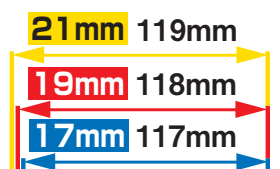

インパクト用ショートソケット

NEW 狭い箇所や奥まった箇所での作業に!!
極短ソケットが新発売

17mm

19mm

21mm

全長が短い!!

差込角
12.7 mm
1/2"
6角

4NV-17SS

4NV-19SS

4NV-21SS

TONE インパクトレンチ
AI4200 取付例

インパクト用ショートソケット

NEW
NEW
NEW

製品番号	二面幅 寸法 (mm)	寸法 (mm)					質量	メーカー希望 小売価格
		S	D1	D2	L1	L		
4NV-17SS	17	26	26	7	25.5	59.0	¥2,200	
4NV-19SS	19	29	28	8	26.5	76.0	¥2,400	
4NV-21SS	21	31	28	9	27.5	81.5	¥2,600	