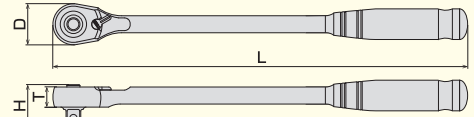

TONE CO., LTD.

ヘッド部が小さく薄いので、狭い箇所でも作業が効率よく行えます。  
 グリップ部は中空仕様により軽く、作業性に優れます。  
 ソケットの着脱が容易で、作業時には外れにくいソケットホールド機構付。  
 ワンプッシュ操作でソケット交換ができます。

グリップ部カットモデル

※着脱する場合、  
 必ずプッシュボタンを  
 押しながら行ってください。

握りやすい、ハンドル形状と  
 中空グリップ採用で軽量化

ソケットホールド機構

差込角  
**12.7**  
 mm  
 1/2"

歯数  
**72**

クサビ式

NEW

RH4HWL

**今だけ**  
**クイックアダプター**  
**(QA-04)**  
**プレゼント!!**

ラチェットハンドルとソケットの  
 間に取り付けることで、  
 指先でスピーディーな  
 早回し作業が可能

**ロングラチェットハンドル(中空・ホールドタイプ)**

LONG RATCHET HANDLE(SOCKET HOLD TYPE)

製品番号	差込角 dr. (mm)	寸法 (mm)				梱包 入数 (通常)	質量 (g)	メーカー希望 小売価格
		D	H	T	L			
RH4HWL	12.7	32	34	15.5	375	6	430	¥10,000

※リペアキットも(RK-RH4H)メーカー希望小売価格¥3,820で販売しております。