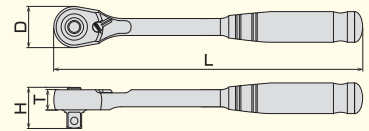

～製品に関するお問い合わせ～

営業企画部

E-MAIL ko-eigyo@tonetool.co.jp
URL <http://www.tonetool.co.jp>
〒586-0026 大阪府河内長野市寿町6番25号
TEL:0721-56-1850 FAX:0721-56-1851

本社・大阪営業所 〒556-0017 大阪市浪速区湊町2丁目1番57号
TEL:06-6649-5982 FAX:06-6649-5983

東京営業所 〒150-0013 東京都渋谷区恵比寿2丁目27番24号
TEL:03-3446-3911 FAX:03-3446-3915

札幌営業所・仙台営業所・新潟営業所・北関東営業所・名古屋営業所・広島営業所・福岡営業所

TONE TONE株式会社

TONE 製品のお買い求めは、信頼のできる当店へ

※製品の仕様は、使用目的を考慮して予告なく変更する場合がありますのでご了承ください。

表示価格に消費税は含まれておりません