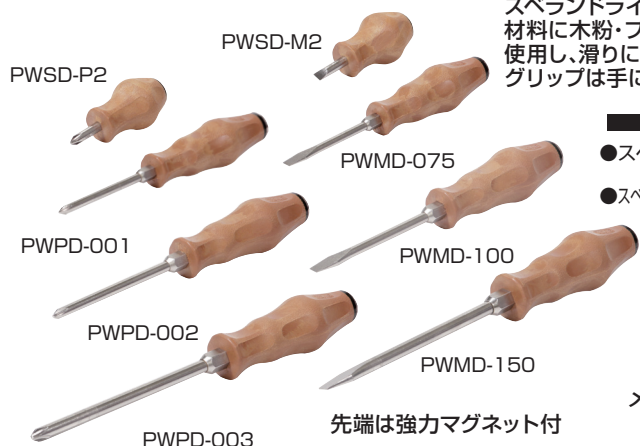

日頃の感謝の気持ちを込めて  
2021年新春に「マル特セール」を開催

**TONE**®

お買い得大特価!!  
売り切れ御免!!

油や汗が付いても滑りにくいドライバーが大特価!!

スベランドライバーセット (8本セット)

スベランドドライバーは、握りやすい形状と材料に木粉・プラスチックの複合材料を使用し、滑りにくいグリップを実現しました。グリップは手にフィットしパワーを先端に伝えます。

- 内容品
- スベランドドライバー ⊕No. 1, No.2, No.3  
⊙0.8x5.5, 1.0x6.0, 1.2x8.0
  - スベラスタビドドライバー ⊕No.2 ⊙0.8x6.0

スベランドドライバー

根元に六角ボルトスターを採用しているため、めがねやスパナで強力に力を入れることも可能

53% OFF

メーカー希望小売価格  
10,740円が

製品番号 PWD8C

セール価格

5,000円

固定と首振の2通りの使い方が可能な差替式電ドルソケットが10本セットで大特価!!

差替ユニバーサルソケットセット (10本セット)

- 内容品
- 差替ユニバーサルソケット  
2BNU-08,10,12,13,14,17,19,21,22,24mm

- 折れてもビット交換可能 (ソケットを寿命まで使える)
- 固定 (ストレート) と首振の 2 通りの使い方が可能
- 首振角度は15°でコーナー等の狭い箇所でも作業が可能
- 一目でサイズが分かるように色分けと大きめのサイズ表示

ソケットを寿命まで使える  
六角軸は差替式!  
折れても  
ビット交換でOK!