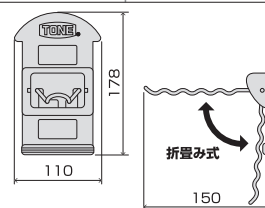

製品番号 **SA-MTW** メーカー希望小売価格 **¥2,780**

T形レンチを5本まで収納可能。
ホルダーは折畳み収納可能。
固定方法がマグネットなので取り外しが可能。

NEW

SA-MTW

マグネット部に傷つきを防止するラバー付

外観寸法 mm : Dimensions	幅(w)	奥行(d)	高さ(h)
	110	150	178

- カラー: ブラック
- 耐荷重: 25N(2.5kgf)
- 質量: 0.31kg
- 材質: スチール
- マグネット数: 2
- 梱包入数(通常): 1

缶ホルダー(マグネットタイプ)

CAN HOLDER(MAGNET TYPE)

製品番号 **SA-MCN** メーカー希望小売価格 **¥2,180**

一般的なスプレー缶(φ55mm)を3本収納可能。
底面の穴を利用してドライバー立てにも使用可能。
固定方法がマグネットなので取り外しが可能。

NEW

SA-MCN

マグネット部に傷つきを防止するラバー付

外観寸法 mm : Dimensions	幅(w)	奥行(d)	高さ(h)
	310	86	90