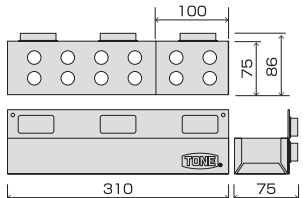

収納具を拡張するオプションをラインアップ!!

サイドテーブル

SIDE TABLE

製品番号 **SA-ST** メーカー希望小売価格 **¥9,850**

キャビネット側面に取付可能な補助テーブル。
使用しない時は、装着したまま折畳みが可能。

NEW

外観寸法 mm : Dimensions	幅(w)	奥行(d)	高さ(h)
	435	405	178

- ●カラー: ブラック
- ●耐荷重: 49N(5.0kgf)
- ●質量: 4.15kg
- ●材質: スチール
- ●梱包入数(通常): 1

WSW207R、WS207R、WS207S、WS207B、TC1701R、TC6101Rに使用できます。

T形レンチホルダー(マグネットタイプ)

T-TYPE WRENCH HOLDER(MAGNET TYPE)

製品番号 **SA-MTW** メーカー希望小売価格 **¥2,780**

T形レンチを5本まで収納可能。
ホルダーは折畳み収納可能。
固定方法がマグネットなので取り外しが可能。

NEW

マグネット部に傷つきを防止するラバー付

外観寸法 mm : Dimensions	幅(w)	奥行(d)	高さ(h)
	110	150	178

- ●カラー: ブラック
- ●耐荷重: 25N(2.5kgf)
- ●質量: 0.31kg
- ●材質: スチール
- ●マグネット数: 2
- ●梱包入数(通常): 1

缶ホルダー(マグネットタイプ)

CAN HOLDER(MAGNET TYPE)

製品番号 **SA-MCN** メーカー希望小売価格 **¥2,180**

一般的なスプレー缶(φ55mm)を3本収納可能。
底面の穴を利用してドライバー立てにも使用可能。
固定方法がマグネットなので取り外しが可能。

NEW

マグネット部に傷つきを防止するラバー付

外観寸法 mm : Dimensions	幅(w)	奥行(d)	高さ(h)
	310	86	90

- ●カラー: ブラック
- ●耐荷重: 20N(2.0kgf)
- ●質量: 0.91kg
- ●材質: スチール
- ●マグネット数: 3
- ●梱包入数(通常): 1

※使用不可のドライバーもあり

ドライバーホルダー(マグネットタイプ)

DRIVER HOLDER(MAGNET TYPE)

製品番号 **SA-MSD** メーカー希望小売価格 **¥2,060**

ドライバーを9本収納可能。
固定方法がマグネットなので取り外しが可能。

NEW

マグネット部に傷つきを防止するラバー付

外観寸法 mm : Dimensions	幅(w)	奥行(d)	高さ(h)
	280	63	25

- ●カラー: ブラック
- ●耐荷重: 25N(2.5kgf)
- ●質量: 0.76kg
- ●材質: スチール
- ●マグネット数: 3
- ●梱包入数(通常): 1

※使用不可のドライバーもあり

警告 WARNING

- ●耐荷重を超える重量物を置かないでください。
  Do not put heavy stuff in excess of load resistance.

注意 CAUTION

- ●工具は本来の使用目的以外には使用しないでください。 / Do not use tool for purposes not intended.
- ●磁気による悪影響を及ぼす場所での使用はしないでください。 / Do not use the tool at magnetic fields.

～製品に関するお問い合わせ～

営業企画部

E-MAIL ko-eigyo@tonetool.co.jp
URL <http://www.tonetool.co.jp>
〒586-0026 大阪府河内長野市寿町6番25号
TEL:0721-56-1850 FAX:0721-56-1851

本社・大阪営業所

〒556-0017 大阪市浪速区湊町2丁目1番57号
TEL:06-6649-5982 FAX:06-6649-5983

東京営業所

〒150-0013 東京都渋谷区恵比寿2丁目27番24号
TEL:03-3446-3911 FAX:03-3446-3915