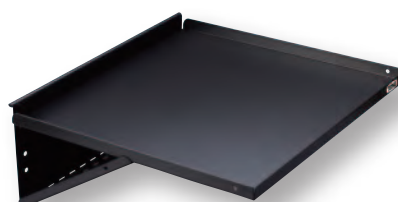

TONE®

BOLTING SOLUTION COMPANY

新製品案内 142

収納具オプション

NEW 収納具用オプションをラインアップ!!
好みの組合せで、作業性が向上!!

サイドテーブル
製品番号 SA-ST

T形レンチホルダー
(マグネットタイプ)
製品番号 SA-MTW

缶ホルダー
(マグネットタイプ)
製品番号 SA-MCN

ドライバーホルダー
(マグネットタイプ)
製品番号 SA-MSD

TONE CO., LTD.

収納具を拡張するオプションをラインアップ!!

サイドテーブル

SIDE TABLE

製品番号 **SA-ST** メーカー希望小売価格 **¥9,850**

キャビネット側面に取付可能な補助テーブル。
使用しない時は、装着したまま折畳みが可能。

NEW

製品番号 **SA-MTW** メーカー希望小売価格 **¥2,780**

T形レンチを5本まで収納可能。
ホルダーは折畳み収納可能。
固定方法がマグネットなので取り外しが可能。

NEW

SA-MTW

マグネット部に傷つきを防止するラバー付

外観寸法 mm : Dimensions	幅(w)	奥行(d)	高さ(h)
	110	150	178

- カラー: ブラック
- 耐荷重: 25N(2.5kgf)
- 質量: 0.31kg
- 材質: スチール
- マグネット数: 2
- 梱包入数(通常): 1