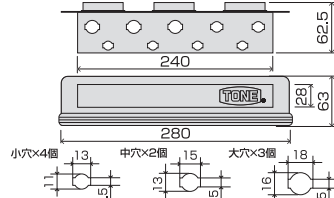

NEW

SA-MSD

マグネット部に傷つきを防止するラバー付

外観寸法 mm : Dimensions	幅(w)	奥行(d)	高さ(h)
	280	63	25

- カラー: ブラック
- 耐荷重: 25N(2.5kgf)
- 質量: 0.76kg
- 材質: スチール
- マグネット数: 3
- 梱包入数(通常): 1

※使用不可のドライバーもあり

警告 WARNING

- 耐荷重を超える重量物を置かないでください。
Do not put heavy stuff in excess of load resistance.