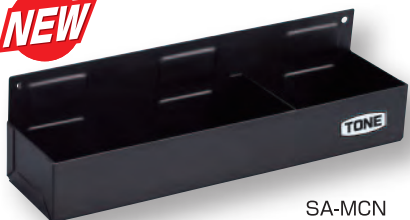

製品番号 **SA-MTW** メーカー希望小売価格 **¥2,780**

T形レンチを5本まで収納可能。
ホルダーは折畳み収納可能。
固定方法がマグネットなので取り外しが可能。

NEW

SA-MTW

マグネット部に傷つきを防止するラバー付

外観寸法 mm : Dimensions	幅(w)	奥行(d)	高さ(h)
	110	150	178

- カラー: ブラック
- 耐荷重: 25N(2.5kgf)
- 質量: 0.31kg
- 材質: スチール
- マグネット数: 2
- 梱包入数(通常): 1

缶ホルダー(マグネットタイプ)

CAN HOLDER(MAGNET TYPE)

製品番号 **SA-MCN** メーカー希望小売価格 **¥2,180**

一般的なスプレー缶(φ55mm)を3本収納可能。
底面の穴を利用してドライバー立てにも使用可能。
固定方法がマグネットなので取り外しが可能。

NEW

SA-MCN

マグネット部に傷つきを防止するラバー付

外観寸法 mm : Dimensions	幅(w)	奥行(d)	高さ(h)
	310	86	90