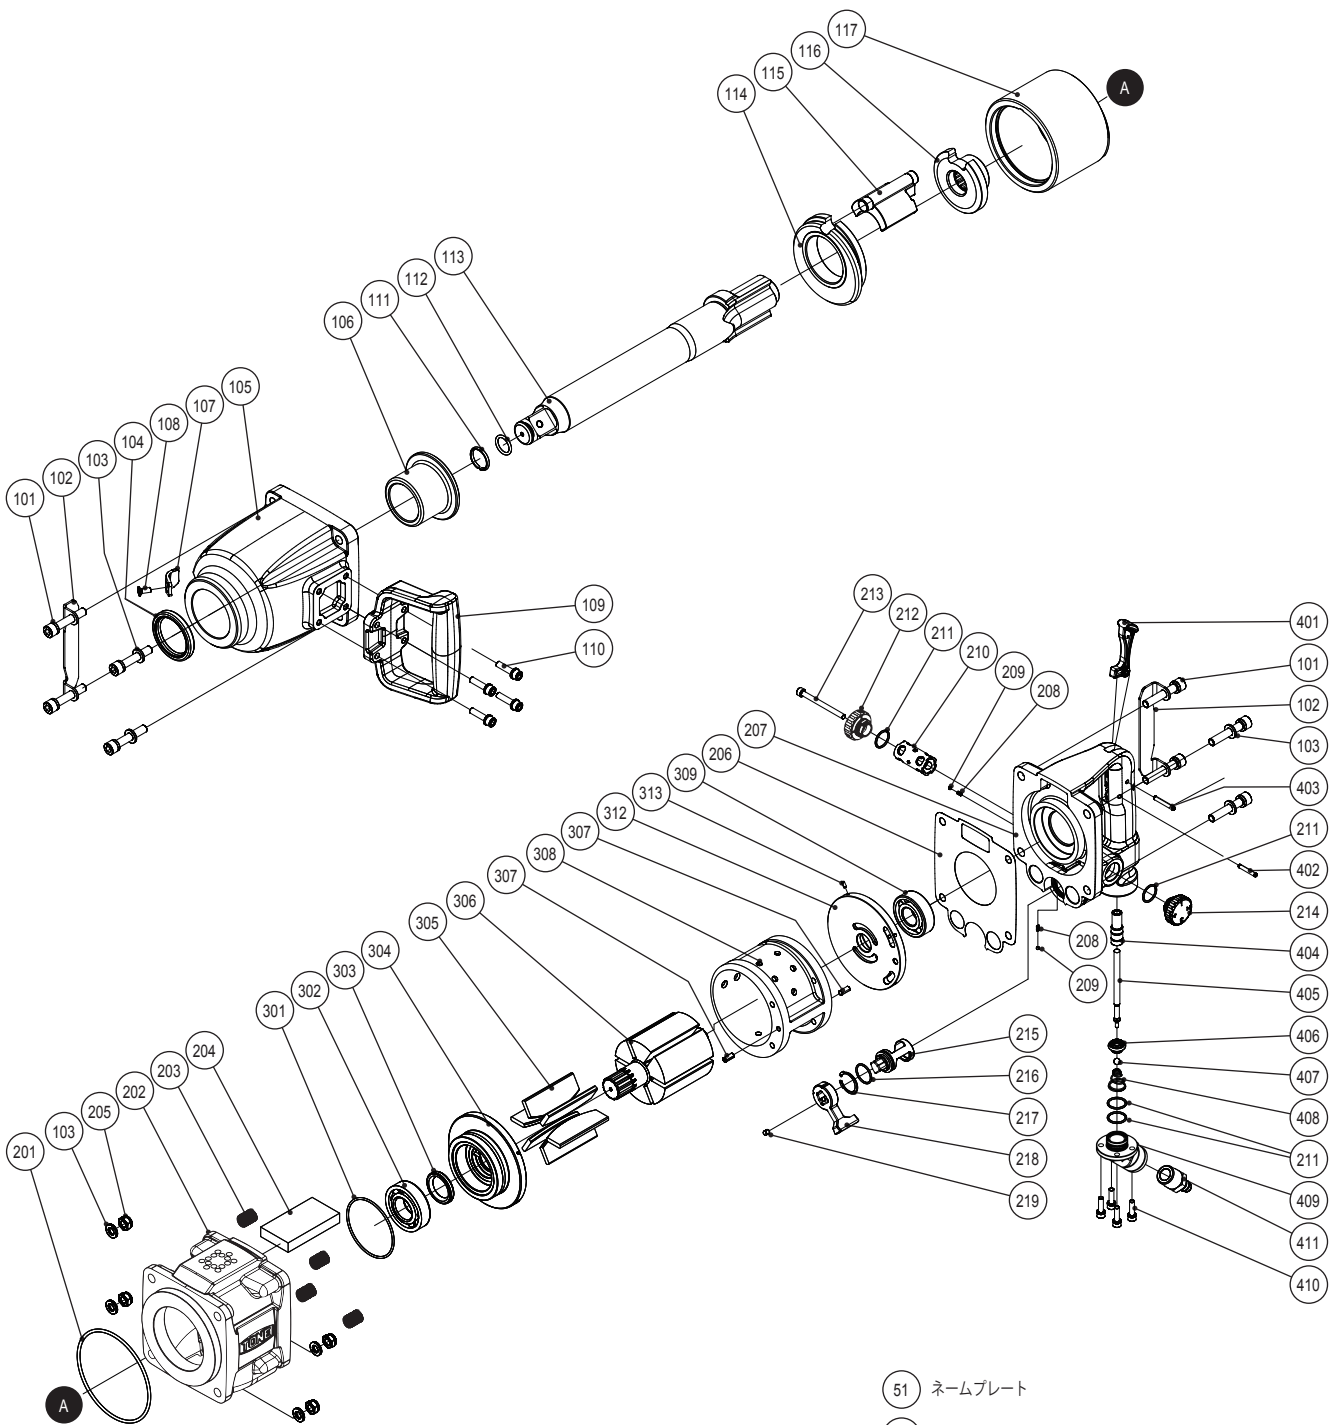

AIS8500L

■ 部品構成図

[No.1704]

- 51 ネームプレート
- 52 ケイコクヒョウジラベル
- オイル