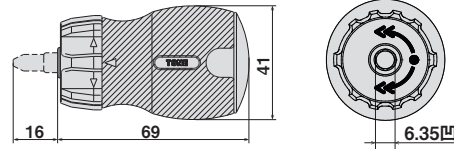

1.0x6.0

極短設計で狭いスペースの作業に最適なラチェット機能付スタビードライバー。
ビットを本体に収納できるため、持ち運びが簡単です。
左右回転、固定の切替が可能。ねじビスの保持に便利なマグネット付。

製品特長

スライド
グリップ内にビットを
収納可能

右回転 固定 左回転
締付 緩め
ノブを回すことで
回転の切替が可能

手のひらサイズで
作業性抜群

※ビットアダプターBTA2、ヘキサゴンビットBTH7S・BTH8Sは収納できません。

※ビットが抜けにくい場合はベンチなどで引き抜いてください。
※ビット外径が6.35mm以上ある場合、マガジンに収納できない場合があります。

寸法図

注意 CAUTION

- プラスチック柄は絶縁のためのものではありません。電気の流れているものには使用しないでください。
- ねじを緩めるときは片手に材料、片手でドライバーを持つなど不安定な状態で使用するのは大変危険ですので絶対にしないでください。

～製品に関するお問い合わせ～