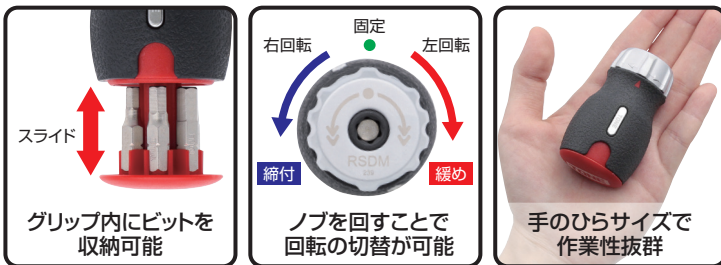

マガジン付ラチェット スタビードライバーセット

新製品案内 341

RATCHET STUBBY SCREWDRIVER WITH MAGAZINE SET RSDM6S

ビット
一面幅
6.35
mm
ショートビット

ビット差替え式の
ラチェット機能付スタビードライバー
グリップ内にビットを収納可能

ビットを6個収納可能

全長25mmビット

No.2 H3 H4 H5 H6

1.0x6.0

極短設計で狭いスペースの作業に最適なラチェット機能付スタビードライバー。
ビットを本体に収納できるため、持ち運びが簡単です。
左右回転、固定の切替が可能。ねじビスの保持に便利なマグネット付。

製品特長

スライド
グリップ内にビットを
収納可能

右回転 固定 左回転
締付 緩め
ノブを回すことで
回転の切替が可能

手のひらサイズで
作業性抜群

※ビットアダプターBTA2、ヘキサゴンビットBTH7S・BTH8Sは収納できません。