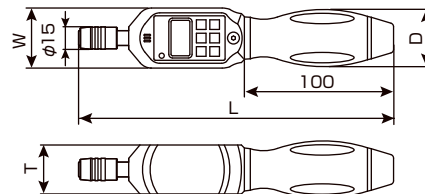

●使用できるビットについて
TONE BTシリーズのビット
(6.35mm,DIN3126 C6.3規格)
※電ドリ用ビットは使用できません。

校正証明書の有効期限

1. 未使用の場合
  校正証明書の校正日より1年までとします。
2. 校正証明書の校正日より1年未満で使用を開始された場合
  使用開始日より1年間もしくは、締付回数1万回までとします。

修理・点検

- ■乱暴な取り扱い、長期間放置、使用頻度が多いなどの理由により、精度が狂うときがあります。精度が必要な場合は、定期的に点検依頼してください(有償)。
- ■トルク機器は定期点検が必要です。目安として1年に1回、または1万回のご使用毎に1回、定期点検をしてください(有償)。
- ■取り扱いについては、ご購入の販売店または弊社営業所にご相談ください。

~製品に関するお問い合わせ~

営業本部
営業企画部

E-MAIL ko-eigyo@tonetool.co.jp
URL http://www.tonetool.co.jp
〒586-0026 大阪府河内長野市寿町6番25号
TEL:0721-56-1850 FAX:0721-56-1851

本社・大阪営業所 〒556-0017 大阪市浪速区湊町2丁目1番57号
TEL:06-6649-5982 FAX:06-6649-5983

東京営業所 〒150-0013 東京都渋谷区恵比寿2丁目27番24号
TEL:03-3446-3911 FAX:03-3446-3915

札幌営業所・仙台営業所・新潟営業所・名古屋営業所・広島営業所・福岡営業所

TONE TONE株式会社

ISO 9001
ISO 14001
認証取得

TONE 製品のお買い求めは、信頼のできる当店へ

※製品の仕様は、使用目的を考慮して予告なく変更する場合がありますのでご了承ください。
■白抜き文字 で表示されているメーカー希望小売価格は、価格体系が異なりますのでご注意ください。
表示価格に消費税は含まれておりません