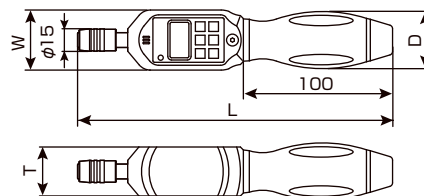

トルク能力範囲

DBDT3

トルク能力範囲 30~300cN・m

DBDT6

トルク能力範囲 60~600cN・m

製品番号	測定範囲 (cN・m)										
	10	20	30	50	60	100	200	300	500	600	
DBDT3				■	■	■	■	■			
DBDT6						■	■	■	■	■	

小さなトルク管理に対応するドライバータイプのデジタル式トルクレンチ!!

- 先端のホルダーにビットを差し込んで使用する(ドライバータイプの)デジタル式トルク測定器です。
- オーバートルク防止機能搭載、目標トルクに対して50%~95%の範囲で許容値が設定でき、その許容値に達するとブザー音と赤色LED点灯で締付状況をお知らせします。
- 国家標準に基づいてトレースされた実用標準器を用いて校正されたことを証明する校正証明書付。

ドライバーデジタルトルクセット

校正証明書付

製品番号	能力範囲 最小~最大 (cN·m) Range Min ~ Max	表示 単位	ビット 二面幅 (mm)	使用電池	使用 温度範囲	保管 温度範囲	寸法(mm)				本体 質量 (kg)	ケース寸法 (mm)	メーカー希望 小売価格
							W	T	D	L			
DBDT3S	30~300	cN·m	6.35	単4形×2本 アルカリ乾電池	5~42℃	-20~50℃	40	32	38.5	212	0.15	W250×D100×H50	¥19,450
DBDT6S	60~600		6.35				40	32	38.5	212			0.15

※DBDT3Sの表示桁数(単位:cN·m)は、30~99.99の区間「0.01」、100.0~300.0の区間「0.1」です。
 ※DBDT6Sの表示桁数(単位:cN·m)は、60~99.99の区間「0.01」、100.0~600.0の区間「0.1」です。
 ※表内の質量には電池の質量は含まれておりません。 ※同梱の電池は寿命が短い場合があります。

- cN·m仕様
- トルク精度(±3%)

付属品	
ドライバービットセット(BTPM6S)	
ドライバービット(+)	BT-P1,P2,P3
ドライバービット(-)	BT-M5.5,M6,M8
ビット用ホルダー	BTB6
校正証明書(トレーサビリティ体系図付)	1
取扱説明書	1
樹脂ケース	1
単4形アルカリ乾電池	2