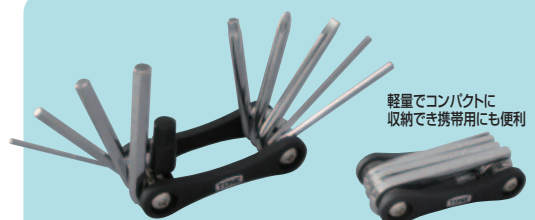

軽量でコンパクトに
収納でき携帯用にも便利

マルチツール

製品番号	メーカー希望小売価格
CMT10	2,490円

最低限必要なツールを10種類をセット小型で携帯にも便利

- 2, 2.5, 3, 4, 5, 6, 8 (mm)
- ⊕ プラス ⊖ マイナス
- ★ ヘックスロブ (T25)

質量：140g

～製品に関するお問い合わせ～

営業企画部

E-MAIL ko-eigy@tonetool.co.jp
URL http://www.tonetool.co.jp
〒586-0026 大阪府河内長野市寿町6番25号
TEL:0721-56-1850 FAX:0721-56-1851

本社・大阪営業所

〒556-0017 大阪市浪速区湊町2丁目1番57号
TEL:06-6649-5982 FAX:06-6649-5983

東京営業所

〒150-0013 東京都渋谷区恵比寿2丁目27番24号
TEL:03-3446-3911 FAX:03-3446-3915

札幌営業所・仙台営業所・新潟営業所・名古屋営業所・広島営業所・福岡営業所

TONE 製品のお買い求めは、信頼のできる当店へ

※製品の仕様は、使用目的を考慮して予告なく変更する場合がありますのでご了承ください。

表示価格に消費税は含まれておりません