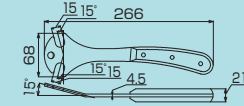

### NEW ハブコンレンチ

製品番号	サイズ	メーカー希望小売価格
CHCW-13	(13mm)	1,070円
CHCW-14	(14mm)	1,070円
CHCW-15	(15mm)	1,070円
CHCW-17	(17mm)	1,070円

ハブのベアリング玉押しの取付・調整に最適なスパナ

先端厚み：2mm  
質量：85g

NEW

強靱なヘッド部

### NEW ペダルレンチ (15mm)

製品番号	メーカー希望小売価格
CPW-15L	3,900円

力の入れ易いロングタイプでペダルの確実な締付け、  
強く締まったペダルの取り外しが可能  
30°/60°異なったオフセット角度で作業性抜群

二面幅寸法：15mm  
先端厚み：4.5mm  
質量：324g

握りやすい、木製グリップ

### ペダルレンチ (15mm)

製品番号	メーカー希望小売価格
CPW-15	2,790円

作業性を重視し、二面幅15mmを左右に配置  
レンチがクランクに当たらないように15°オフセット

二面幅寸法：15mm  
先端厚み：4.5mm  
質量：340g