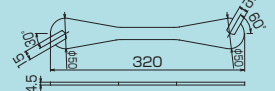

### NEW ハブコンレンチ

製品番号	サイズ	メーカー希望小売価格
CHCW-13	(13mm)	1,070円
CHCW-14	(14mm)	1,070円
CHCW-15	(15mm)	1,070円
CHCW-17	(17mm)	1,070円

ハブのベアリング玉押しの取付・調整に最適なスパナ

先端厚み：2mm  
質量：85g

NEW

強靱なヘッド部

### NEW ペダルレンチ (15mm)

製品番号	メーカー希望小売価格
CPW-15L	3,900円

力の入れ易いロングタイプでペダルの確実な締付け、  
強く締まったペダルの取り外しが可能  
30°/60°異なったオフセット角度で作業性抜群

二面幅寸法：15mm  
先端厚み：4.5mm  
質量：324g

握りやすい、木製グリップ

### ペダルレンチ (15mm)

製品番号	メーカー希望小売価格
CPW-15	2,790円

作業性を重視し、二面幅15mmを左右に配置  
レンチがクランクに当たらないように15°オフセット

二面幅寸法：15mm  
先端厚み：4.5mm  
質量：340g