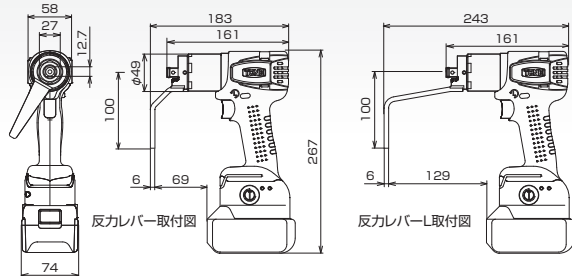

●バッテリー残容量表示

●低騒音・低振動

インパクトレンチとは異なり、打撃機構がないので、
低騒音・低振動で作業ができます。
住宅施工や夜間作業にも最適。

●市販ソケット使用可能

市販のインパクト用ソケットが使用できます。

本体

出力角
12.7
mm
1/2"

■本体

■セット内容

- 本体
- 六角穴付止めねじ × 4個
- バッテリー (3.0Ah) : BL1830 × 2個
- 取扱説明書
- 反力レバー
- 六角棒 L 形レンチ
- バッテリーカバー × 2個
- メタルケース
- 反力レバー-L
- マイナスドライバー
- 充電器 : DC18RC

■充電器

製品番号	DC18RC
入力電源	AC100V、50-60Hz
入力容量	245VA
外径寸法	長さ155×幅190×高さ75mm
質量	1.0kg
コード線長さ	2.1m