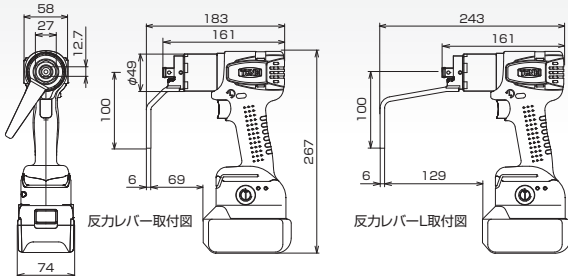

●バッテリー残容量表示

●低騒音・低振動

インパクトレンチとは異なり、打撃機構がないので、  
低騒音・低振動で作業ができます。  
住宅施工や夜間作業にも最適。

●市販ソケット使用可能

市販のインパクト用ソケットが使用できます。

本体

出力角  
**12.7**  
mm  
1/2"

■本体

※本体質量には、バッテリー・反力レバーを含み、ソケットは含まれておりません。

■充電器

製品番号	DC18RC
入力電源	AC100V、50-60Hz
入力容量	245VA
外径寸法	長さ155×幅190×高さ75mm
質量	1.0kg
コード線長さ	2.1m

■セット内容

- 本体
- 六角穴付止めねじ × 4個
- バッテリー (3.0Ah) : BL1830 × 2個
- 取扱説明書
- 反力レバー
- 六角棒 L 形レンチ
- バッテリーカバー × 2個
- メタルケース
- 反力レバー-L
- マイナスドライバー
- 充電器 : DC18RC