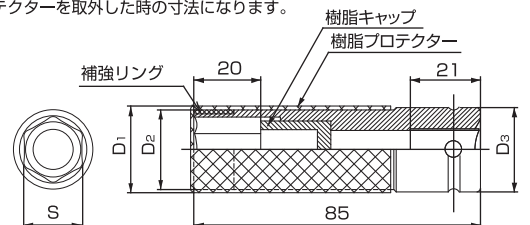

- ソケットホルダー付 (4個タイプ)
- 化粧箱寸法: w160 × d145 × h30mm
- 質量: 0.67kg ●梱包入数 (通常): 1

## プロテクター付インパクト用薄形ホイールナットソケット

THIN TYPE WHEEL NUT PROTECTOR SOCKET for IMPACT WRENCH

製品番号	二面幅寸法 (mm) S	寸法 (mm)			質量 (g)	メーカー希望小売価格
		D <sub>1</sub>	D <sub>2</sub>	D <sub>3</sub>		
4AP-17N	17	26	24	25.5	185	¥2,850
4AP-19N	19	28	26	27.5	210	¥2,950
4AP-21N	21	30	28	29.5	260	¥3,050

※D<sub>2</sub>寸法は、樹脂プロテクターを取外した時の寸法になります。