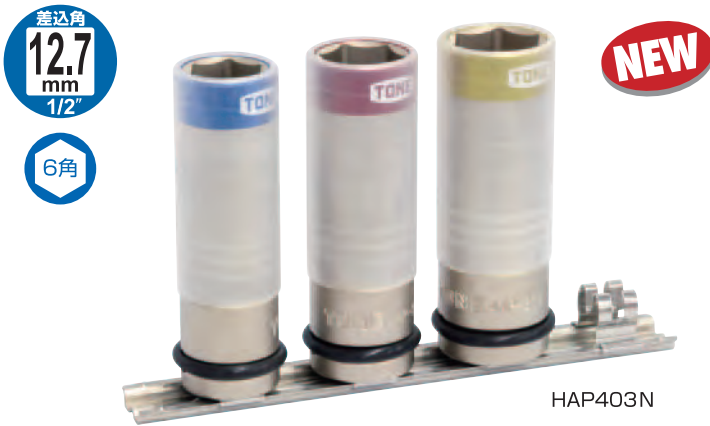

自動車用ホイールナットの締付け・緩め作業専用!!

ホイールナットの着脱に適した薄形形状!! 美しい無電解めつき仕上げ!!
樹脂プロテクターでアルミホイールの傷付きを防止!!
内部に樹脂キャップ付きで化粧ナットの傷付きを防止!!

HAP403N

大きく見やすい
サイズ表示