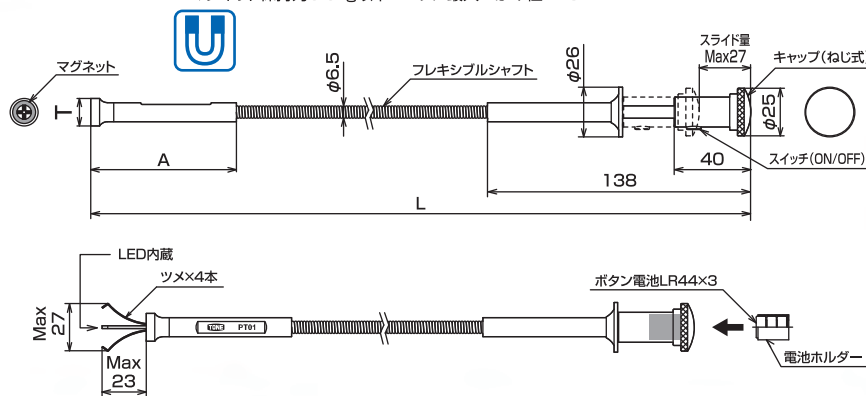

LED付ピックアップツール

PICK-UP TOOL

製品番号	寸法 (mm)			光源	LED 照度	質量 (g)	メーカー希望 小売価格
	A	T	L				
PT01	76	14.5	615	1灯 3ルーメン	126(電池含む)	¥2,500	

※マグネット保持力0.9kg以下 ※ツメ最大つかみ径φ23mm