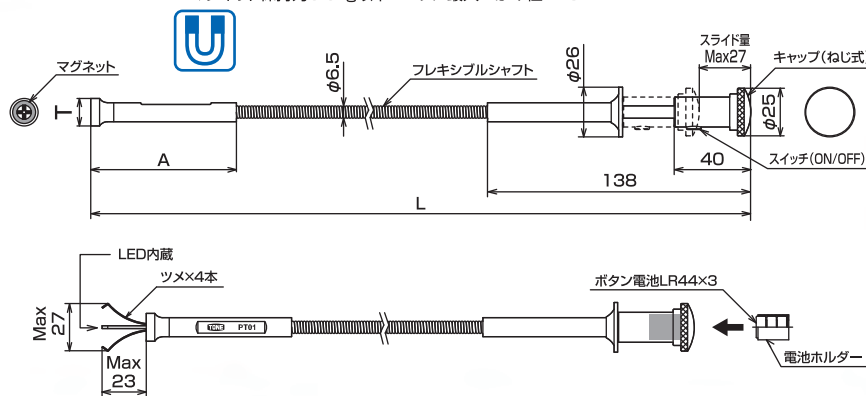

# LED付ピックアップツール

**NEW**

**手の届かない場所のナット・ボルト・工具を  
確実にキャッチ!!  
磁力・4本のツメで掴んで取るの2タイプ**

角度を自在に変えられる  
フレキシブル構造

**先端は  
LEDライトを内蔵**

## LED付ピックアップツール

PICK-UP TOOL

製品番号	寸法 (mm)			光源	LED 照度	質量 (g)	メーカー希望 小売価格
	A	T	L				
PT01	76	14.5	615	1灯 3ルーメン	126(電池含む)	¥2,500	

※マグネット保持力0.9kg以下 ※ツメ最大つかみ径φ23mm