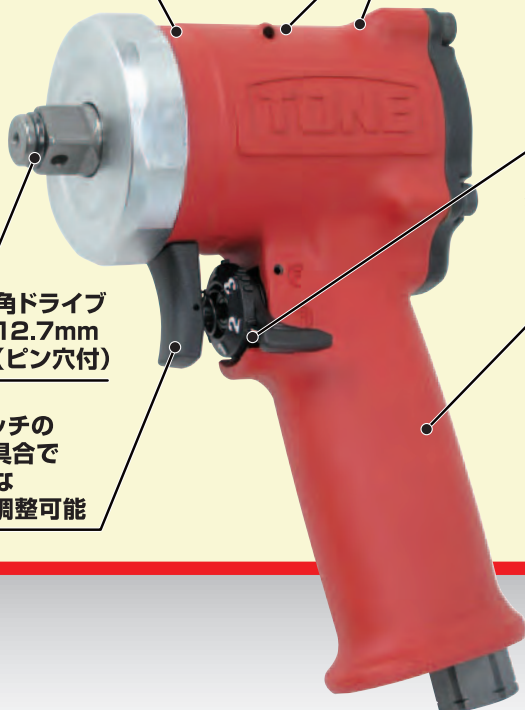

# エアインパクトレンチ (ショートタイプ)

新製品案内 166

**NEW** 超小型(短い)のボディ(全長108mm)で  
ハイパワー(最大トルク700N・m)を実現!!

**最大トルク**  
効率よく緩め作業が行えるように  
左回転を大出力に設定

右回転610N・m

左回転700N・m

**本体質量**  
アルミニウム合金製ボディを採用

1.3kg

出力角  
12.7  
mm  
1/2"

製品番号 **AI4200**

108mm

172  
mm

[F]正(右)回転: 3段階調整  
※左回転は出力調整は出来ません。(スイッチの引け具合で調整可能)  
**出力調整ダイヤル**

ハイパワー  
に優れた  
**ビッグハンマー**

引き具合で微妙な  
出力調整が可能  
**スイッチ**

レバーを移動させ  
右利き、左利きに対応

**回転方向切替レバー**

片手での操作性にこだわった  
デザイン設計  
左右どちらの手でも操作できる  
ように設定変更可能

吊り具  
付属

作業をサポート  
**吊り具**

実寸  
サイズ

**超小型・軽量  
ハイパワー**

TONE CO., LTD.

# 今まで入らなかった狭い箇所でも入るコンパクト設計!! ハイパワー(最大トルク700N・m)を実現!!

アルミニウム合金製  
ハンマーケース

吊り具取付け穴

ハイパワーに優れた  
ビッグハンマー構造

- 超小型(短い)のボディは全長108mm
- 片手での操作性にこだわったデザイン設計  
左右どちらの手でも操作できるように設定変更も可能
- 本体は小型ながら、1回の打撃力を大きくした  
ビッグハンマー機構によりハイパワーを実現