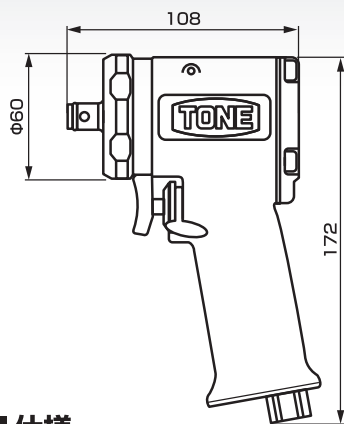

# 今まで入らなかった狭い箇所でも入るコンパクト設計!! ハイパワー(最大トルク700N・m)を実現!!

アルミニウム合金製  
ハンマーケース

吊り具取付け穴

ハイパワーに優れた  
ビッグハンマー構造

- 超小型(短い)のボディは全長108mm
- 片手での操作性にこだわったデザイン設計  
左右どちらの手でも操作できるように設定変更も可能
- 本体は小型ながら、1回の打撃力を大きくした  
ビッグハンマー機構によりハイパワーを実現

出力調整ダイヤル

[F]正(右)回転: 3段階調整  
※左回転は出力調整は出来ません。  
(スイッチの引き具合で調整可能)

握りやすい形状で  
滑りにくい表面加工

角ドライブ  
12.7mm  
(ピン穴付)

スイッチの  
引き具合で  
微妙な  
出力調整可能

## 大きさ比較

AI4161

AI4200

吊り具