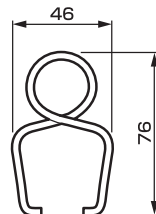

# 今まで入らなかった狭い箇所でも入るコンパクト設計!! ハイパワー(最大トルク700N・m)を実現!!

アルミニウム合金製  
ハンマーケース

吊り具取付け穴

ハイパワーに優れた  
ビッグハンマー構造

- 超小型(短い)のボディは全長108mm
- 片手での操作性にこだわったデザイン設計  
左右どちらの手でも操作できるように設定変更も可能
- 本体は小型ながら、1回の打撃力を大きくした  
ビッグハンマー機構によりハイパワーを実現

出力調整ダイヤル

[F]正(右)回転: 3段階調整  
※左回転は出力調整は出来ません。  
(スイッチの引き具合で調整可能)

握りやすい形状で  
滑りにくい表面加工

角ドライブ  
12.7mm  
(ピン穴付)

スイッチの  
引き具合で  
微妙な  
出力調整可能

## 大きさ比較

AI4161

AI4200

吊り具

## 仕様

製品番号	出力角 dr. (mm)	常用最大トルク (N・m)	無負荷回転数 (min <sup>-1</sup> [rpm])	使用空気圧 (MPa)	最大空気消費量 (ℓ/min)	エア取入口	エアホース 内径 (mm)	(参考) 適応ボルト	質量 (kg)	メーカー希望 小売価格
AI4200	12.7 (ピン穴付)	右回転610 左回転700	10,000	0.62	*1 (ntp) 845 (op) 127	Rc1/4 (PT1/4)	10以上	*2 M20	1.3	¥39,800