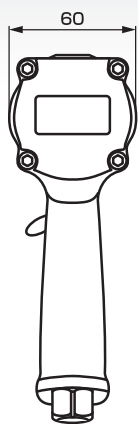

出力角  
12.7  
mm  
1/2"

製品番号 **AI4200**

108mm

172  
mm

[F]正(右)回転: 3段階調整  
※左回転は出力調整は出来ません。(スイッチの引け具合で調整可能)  
**出力調整ダイヤル**

ハイパワー  
に優れた  
**ビッグハンマー**

引き具合で微妙な  
出力調整が可能  
**スイッチ**

レバーを移動させ  
右利き、左利きに対応

# 今まで入らなかった狭い箇所でも入るコンパクト設計!! ハイパワー(最大トルク700N・m)を実現!!

アルミニウム合金製  
ハンマーケース

吊り具取付け穴

ハイパワーに優れた  
ビッグハンマー構造

- 超小型(短い)のボディは全長108mm
- 片手での操作性にこだわったデザイン設計  
左右どちらの手でも操作できるように設定変更も可能
- 本体は小型ながら、1回の打撃力を大きくした  
ビッグハンマー機構によりハイパワーを実現

出力調整ダイヤル

[F]正(右)回転: 3段階調整  
※左回転は出力調整は出来ません。  
(スイッチの引き具合で調整可能)

握りやすい形状で  
滑りにくい表面加工

角ドライブ  
12.7mm  
(ピン穴付)

スイッチの  
引き具合で  
微妙な  
出力調整可能

## 大きさ比較

AI4161

AI4200

吊り具