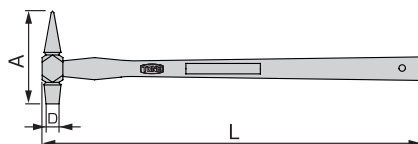

**強靱で手触りの良い
木製グリップを採用!!**

点検ハンマー

TEST HAMMER

製品番号	規格	寸法 (mm)			質量 (g)	メーカー希望 小売価格
		A	D	L		
HT-2.5	1/4(0.25)ポンド	94.5	12	390	225	¥1,800

～製品に関するお問い合わせ～

営業企画部

E-MAIL ko-eigyo@tonetool.co.jp
URL <http://www.tonetool.co.jp>
〒586-0026 大阪府河内長野市寿町6番25号
TEL:0721-56-1850 FAX:0721-56-1851