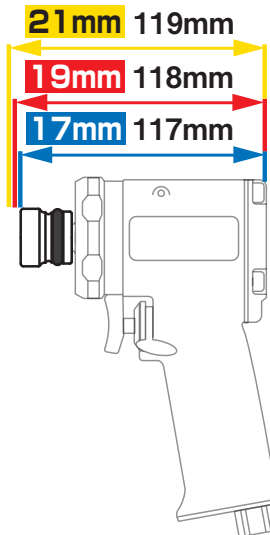

インパクト用ショートソケット

NEW 狭い箇所や奥まった箇所での作業に!!
極短ソケットが新発売

17mm

19mm

21mm

4NV-17SS

4NV-19SS

4NV-21SS

インパクト用ショートソケット

NEW
NEW
NEW

製品番号	二面幅 寸法 (mm)	寸法 (mm)					質量	メーカー希望 小売価格
	S	D1	D2	L1	L			
4NV-17SS	17	26	26	7	25.5	59.0	¥2,200	
4NV-19SS	19	29	28	8	26.5	76.0	¥2,400	
4NV-21SS	21	31	28	9	27.5	81.5	¥2,600	

TONE インパクトレンチ
 AI4200 取付例