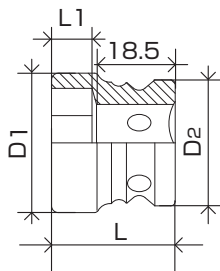

インパクト用ショートソケット

NEW 狭い箇所や奥まった箇所での作業に!!
極短ソケットが新発売

17mm

19mm

21mm

4NV-17SS

4NV-19SS

4NV-21SS

インパクト用ショートソケット

NEW
NEW
NEW

製品番号	二面幅 寸法 (mm)	寸法 (mm)					質量	メーカー希望 小売価格
	S	D1	D2	L1	L			
4NV-17SS	17	26	26	7	25.5	59.0	¥2,200	
4NV-19SS	19	29	28	8	26.5	76.0	¥2,400	
4NV-21SS	21	31	28	9	27.5	81.5	¥2,600	

TONE インパクトレンチ
 AI4200 取付例