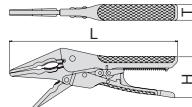

簡単操作!!

- ①赤いレバー上へ上げて本体を広げる
- ②対象物をはさみグリップを握りこむ
これで対象物の保持が完了

Point 3

掴む力も簡単調整!!

掴む力の調整は、オートグリッププライヤに唯一存在する調整ねじで締めこむと弱く、緩めると強い保持力に調整可能

オートグリッププライヤ

AUTO GRIP PLIERS

製品番号	寸法 (mm)			最大口開き幅 (mm)	梱包入数 (通常)	質量 (g)	メーカー希望小売価格
	L	H	T				
GPA-150	163	48	18	25	6	230	¥7,500
GPA-250	235	69	25	40	6	635	¥9,000

●軽作業用

板金・溶接作業・工場保全など、仮止め・固定・溶着・接合の保持具として便利です。対象物の厚みに応じて、口幅を自動調整します。

GPA-150

GPA-250

GPAL-175

オートグリッププライヤ (ロングノーズタイプ)

AUTO GRIP PLIERS (LONG NOSE TYPE)

製品番号	寸法 (mm)			最大口開き幅 (mm)	梱包入数 (通常)	質量 (g)	メーカー希望小売価格
	L	H	T				
GPAL-175	195	48	18	43	6	250	¥9,000

●軽作業用

⚠注意 CAUTION

- オートグリッププライヤは口幅を自動調整しますが、無理な使い方をすると途中で外れたりします。ロックされたことを確認してください。/ Jaw opening span of auto grip pliers can be adjusted automatically, but if the tool is forced to do heavier duty job than it is intended it may release work accidentally. Confirm if the work is surely locked.
- オートグリッププライヤは軽作業保持用です。強い締め付け作業には使用しないでください。/ Do not use auto grip pliers with excessive load.