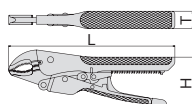

NEW

広げて握るだけの簡単操作で 適切な口開き幅に自動調整!!

Point 1

違う厚みでも調整いらす!!

薄いものでも厚いものでも、ねじで調整することなく、自動で対象物の厚みに調整して、保持が可能

①広げる

②握る

Point 2

簡単操作!!

- ①赤いレバー上へ上げて本体を広げる
- ②対象物をはさみグリップを握りこむ
これで対象物の保持が完了

Point 3

掴む力も簡単調整!!

掴む力の調整は、オートグリッププライヤに唯一存在する調整ねじで締めこむと弱く、緩めると強い保持力に調整可能

オートグリッププライヤ

AUTO GRIP PLIERS

製品番号	寸法 (mm)			最大口開き幅 (mm)	梱包入数 (通常)	質量 (g)	メーカー希望小売価格
	L	H	T				
GPA-150	163	48	18	25	6	230	¥7,500
GPA-250	235	69	25	40	6	635	¥9,000

●軽作業用

板金・溶接作業・工場保全など、仮止め・固定・溶着・接合の保持具として便利です。対象物の厚みに応じて、口幅を自動調整します。

GPA-150

GPA-250

GPAL-175

オートグリッププライヤ (ロングノーズタイプ)

AUTO GRIP PLIERS (LONG NOSE TYPE)

製品番号	寸法 (mm)			最大口開き幅 (mm)	梱包入数 (通常)	質量 (g)	メーカー希望小売価格
	L	H	T				
GPAL-175	195	48	18	43	6	250	¥9,000