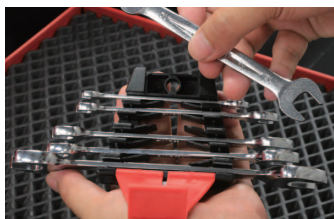

BOLTING SOLUTION COMPANY

新製品案内 206

レンチホルダー 平タガネ

NEW

整理・保管に便利なレンチホルダー。
1本ずつスムーズに取り出し可能。
落下防止カバー付。
壁掛け用の穴で、壁面に取付け可能。

BND61

レンチホルダー

WRENCH HOLDER