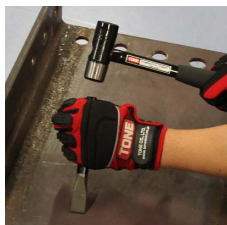

薄い鉄板の切断、ハツリ作業に。

NEW

FC165

平タガネ

CHISEL

NEW

| 製品番号 | 寸法 (mm) | | | 梱包 入数 (通常) | 質量 (g) | メーカー希望 小売価格 |
|-------|---------|-----|-----|------------------|-----------|----------------|
| | D | T | L | | | |
| FC165 | 20 | 3.2 | 167 | 1 | 249 | ¥900 |