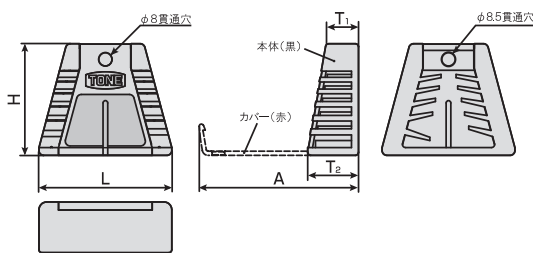

BOLTING SOLUTION COMPANY

新製品案内 206

レンチホルダー 平タガネ

NEW

整理・保管に便利なレンチホルダー。
1本ずつスムーズに取り出し可能。
落下防止カバー付。
壁掛け用の穴で、壁面に取付け可能。

レンチホルダー

WRENCH HOLDER

製品番号	レンチ 収納数 (本)	寸法 (mm)					梱包 入数 (通常)	質量 (g)	メーカー希望 小売価格
		H	T₁	T₂	L	A			
BND61	6	71.5	20.8	32.5	85	102	10	40	¥400
BND71	7	87.0	18.5	30.1	85	114	10	50	¥450
BND72	7	90.0	19.0	31.0	85	118	10	50	¥450

NEW

NEW

製品動画

薄い鉄板の切断、ハツリ作業に。

NEW

平タガネ

CHISEL

NEW

製品番号	寸法 (mm)			梱包 入数 (通常)	質量 (g)	メーカー希望 小売価格
	D	T	L			
FC165	20	3.2	167	1	249	¥900

製品に関するお問い合わせ

営業企画部

〒586-0026 大阪府河内長野市寿町6番25号
TEL:0721-56-1850 FAX:0721-56-1851
E-MAIL:ko-eigyo@tonetool.co.jp

TONE TONE株式会社

<http://www.tonetool.co.jp>

本社・大阪営業所

〒556-0017 大阪市浪速区湊町2丁目1番57
TEL:06-6649-5982 FAX:06-6649-598

東京営業所

〒150-0013 東京都渋谷区恵比寿2丁目27番24
TEL:03-3446-3911 FAX:03-3446-391

営業所:札幌・仙台・新潟・北関東・名古屋・広島・福岡 **ISO9001 ISO14001 認証取得**

TONE 製品のお買い求めは、信頼のできる当店へ

TONE 公式サイト 新製品やセールなど最新ニュースをいち早くお届け!!

YouTube <https://www.youtube.com/c/tonechannel>

facebook <https://www.facebook.com/tonetool>

twitter <https://twitter.com/ToneJapan>

*製品の仕様は、使用目的を考慮して予告なく変更する場合がありますのでご了承ください。

表示価格に消費税は含まれておりません。