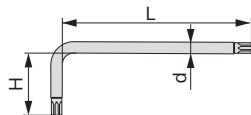

通常のトルクスねじといじり止め付トルクスねじの両方の締付け・緩め作業が可能です。両端がヘックスローブ形状になっているため、狭いスペースでも作業ができます。無電解めっきを採用。

T型

TXLN900H

TXLN1200H

## トルクスL形レンチ

TORX WRENCH, L-TYPE

製品番号	呼び	寸法 (mm)			梱包入数 (通常)	質量 (g)	メーカー希望 小売価格
		H	L	d			
TXLN-T06H	T6	16	52	3	10	4	¥1,000
TXLN-T08H	T8	16	58	3	10	4	¥1,000
TXLN-T10H	T10	16	60	3	10	4	¥1,000
TXLN-T15H	T15	20	65	4	10	8	¥1,000
TXLN-T20H	T20	22	68	4	10	9	¥1,000
TXLN-T25H	T25	25	72	5	10	14	¥1,000
TXLN-T27H	T27	27	76	6	10	21	¥1,100
TXLN-T30H	T30	28	80	6	10	23	¥1,100
TXLN-T40H	T40	32	90	7	10	35	¥1,100
TXLN-T45H	T45	34	95	8	10	49	¥1,100
TXLN-T50H	T50	36	100	9.1	10	66	¥1,200
TXLN-T55H	T55	40	112	11.3	10	115	¥1,300