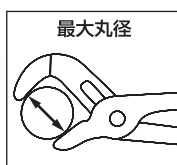

口開き幅の自動調整機能

**わずらわしい
調整作業が不要!!**

- 口開き幅の自動調整でわずらわしい調整作業が不要になり作業効率UP
- パイプやナットにセルフロックするので、軽く握るだけでしっかりと物をつかむことが可能
- 3枚合わせ構造で、遊びが少なくしっかりと物をつかむことが可能
- 握りやすく、滑りにくいソフトグリップ付

TONE CO., LTD.

広げて、握るだけの簡単操作で適切な口開き幅に自動調整!!

口開き幅の自動調整機能

使い方は簡単な2ステップ!!

①広げる ②握る

ステップ① 広げる

ステップ② 握る

口開き幅の自動調整でわずらわしい調整作業が不要になり作業効率UP!
パイプやナットにセルフロックするので、軽く握るだけでしっかりと物をつかむことが可能。
物をつかむ、パイプなどを回す作業に使用。
ガス・水道などの配管工事に欠かせない工具。

オートウォーターポンププライヤ

AUTO WATER PUMP PLIERS

製品番号	仕様	最大丸径 (mm)	寸法(mm)				質量 (g)	メーカー希望小売価格
			A	H	T	L		
AWP-175	スライド部 三枚合わせ機構 (口開き自動調整機能)	26	36	14	6.2	175	175	¥5,250
AWP-250	スライド部 三枚合わせ機構 (口開き自動調整機能)	32	47	15	7.5	250	365	¥5,900
AWP-300	スライド部 三枚合わせ機構 (口開き自動調整機能)	46	57	17	8.5	300	565	¥7,240